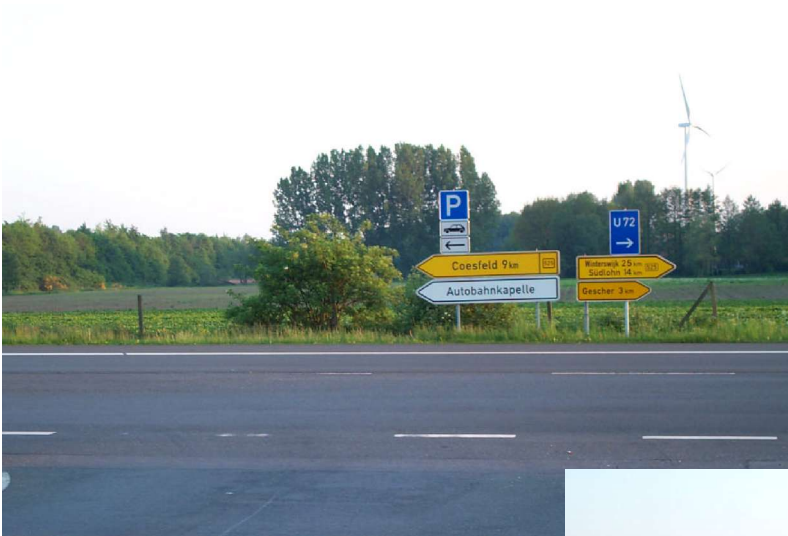

Wegbeschreibung aus Richtung Emden(A31) Abfahrt Gescher Coesfeld

Hier müsst ihr links abbiegen in Richtung Coesfeld bzw. Autobahnkapelle

Nächste Möglichkeit links abbiegen wieder in Richtung Coesfeld bzw. Autobahnkapelle.
Hier habt Ihr noch die Gelegenheit eine Kerze anzuzünden.

Nach ca.2200m oder auch 2,2km sollte man in Richtung Coesfeld abbiegen.

Nach weiteren 1,9km vor den Häusern links abbiegen.

Euer Ziel habt ihr dann nach weiteren 300m erreicht.